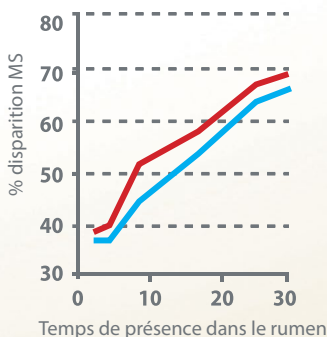

**Mieux valoriser
vos fourrages
avec un aliment
liquide Dielna**

Dielna

La référence en aliment liquide

L'aliment liquide Dielna valorise vos rations

- ▶ Plus de TB
- ▶ Plus de rentabilité
- ▶ Plus de production
- ▶ Plus d'énergie
- ▶ Plus d'appétence
- ▶ Limite le risque d'acidose

+ 1,2 UFL soit 3 Kg de lait permis

+6,2% de dégradabilité

Pour un maïs à 33 % de MS

+8,4% de dégradabilité

Pour un maïs à 38 % de MS

Essais réalisés en station expérimentale CRZA 2012

Ration témoin / Ration Aliment liquide Dielna