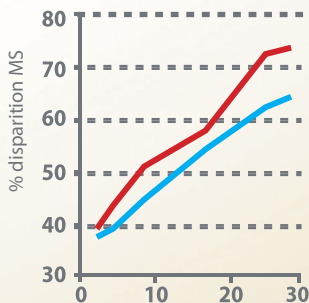

+ 1,2 UFL soit 3 Kg de lait permis

+6,2% de dégradabilité

Pour un maïs à 33 % de MS

+8,4% de dégradabilité

Pour un maïs à 38 % de MS

Essais réalisés en station expérimentale CRZA 2012

Ration témoin / Ration Aliment liquide Dielna